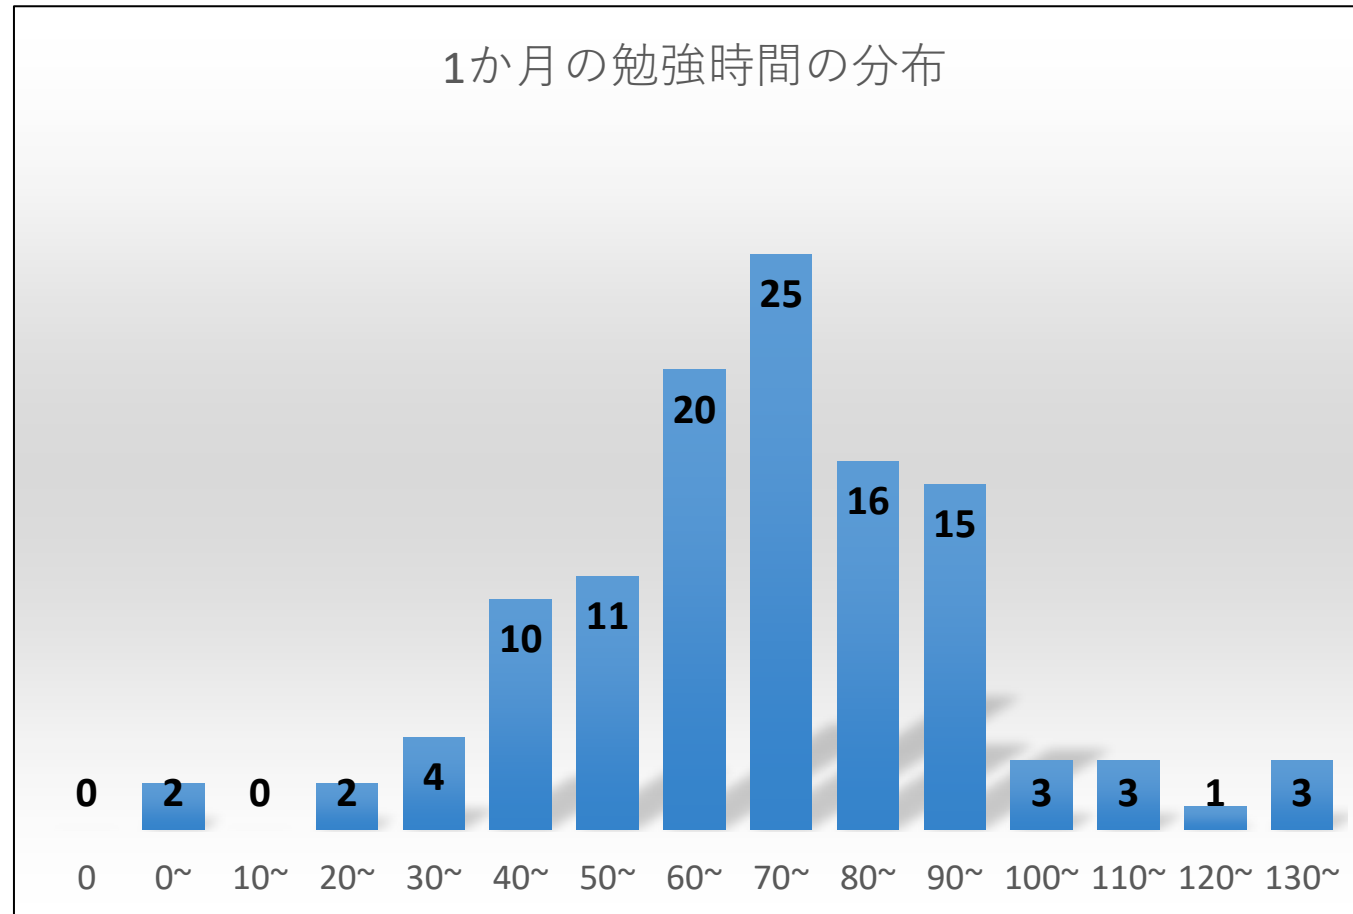

7期生 1年

7月

階級	度数	割合[%]
0	0	0
0~9	2	1.7
10~19	0	0
20~29	2	1.7
30~39	4	3.5
40~49	10	8.7
50~59	11	9.6
60~69	20	17.4
70~79	25	21.7
80~89	16	13.9
90~99	15	13
100~109	3	2.6
110~119	3	2.6
120~129	1	0.9
130~200	3	2.6
合計	115	115人

平均
74.1時間

1日の平均
2.4時間

**「0時間の日数」
の平均**
2.5日

0h	30h	60h	90h	120h
日 時間未満	日 時間程度	日 2時間程度	日 3時間程度	日 4時間程度